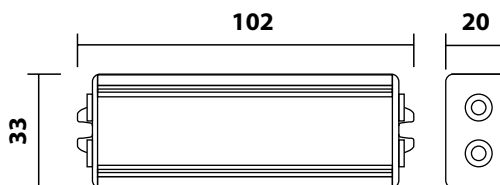

FL-LED PANEL-C40Std

FL-Driver PANEL-C40Std

МОДЕЛЬ	МОЩНОСТЬ (Вт)	СВЕТОВОЙ ПОТОК (Лм)	L ДЛИНА (мм)	H ВЫСОТА (мм)	УГОЛ ИЗЛУЧЕНИЯ	ЦВЕТОВАЯ ТЕМПЕРАТУРА(К)	НАПРЯЖЕНИЕ	ШТРИХКОД	ВЕС (г)	КОЛ-ВО В УПАКОВКЕ
FL-LED-PANEL-C40Std White 2700K	40	3400	595	595	160°	2700	220	4657352608260	1800	5
FL-LED-PANEL-C40Std White 4200K	40	3400	595	595	160°	4200	220	4657352608277	1800	5
FL-LED-PANEL-C40Std White 6400K	40	3400	595	595	160°	6400	220	4657352608284	1800	5